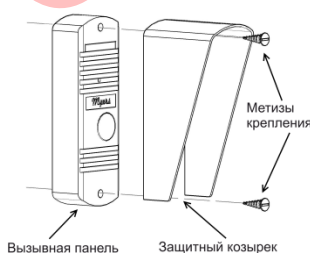

## Вызывная панель Myers D100

RUS

- Цветная CMOS камера
- Разрешение 420 ТВЛ
- Антивандальное исполнение
- Степень защиты IP 44
- Угловой кронштейн и защитный козырек
- ИК Подсветка
- Реле управления замком

### Схема монтажа

Угловой монтаж

Накладной монтаж