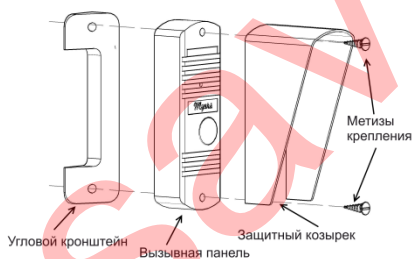

## Вызывная панель Myers D100

RUS

- Цветная CMOS камера
- Разрешение 420 ТВЛ
- Антивандальное исполнение
- Степень защиты IP 44
- Угловой кронштейн и защитный козырек
- ИК Подсветка
- Реле управления замком

### Схема монтажа

Угловой монтаж

Накладной монтаж