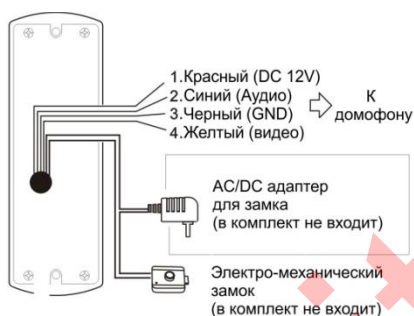

## Вызывная панель Myers D100

RUS

- Цветная CMOS камера
- Разрешение 420 ТВЛ
- Антивандальное исполнение
- Степень защиты IP 44
- Угловой кронштейн и защитный козырек
- ИК Подсветка
- Реле управления замком

### Схема монтажа

Угловой монтаж

Накладной монтаж